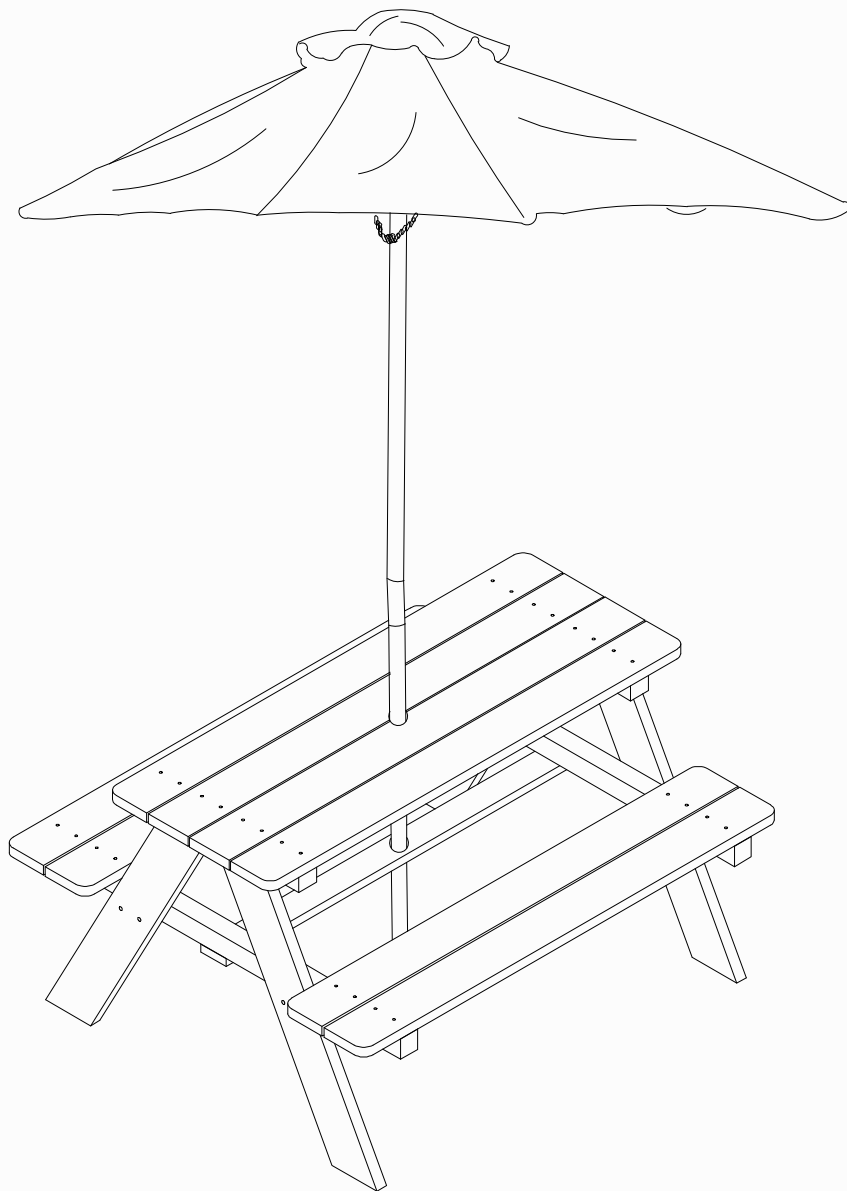

JLY

KIDS PICNIC TABLE-492103

JLY

	5		4styck		
	6		1styck		
	7		4styck		
	A	 3.5*40mm	36styck		
1		2styck	B	 Ø6*45mm	16styck
2		2styck	C		1styck
3		2styck	D		1styck
4		2styck			

1

2

3

4